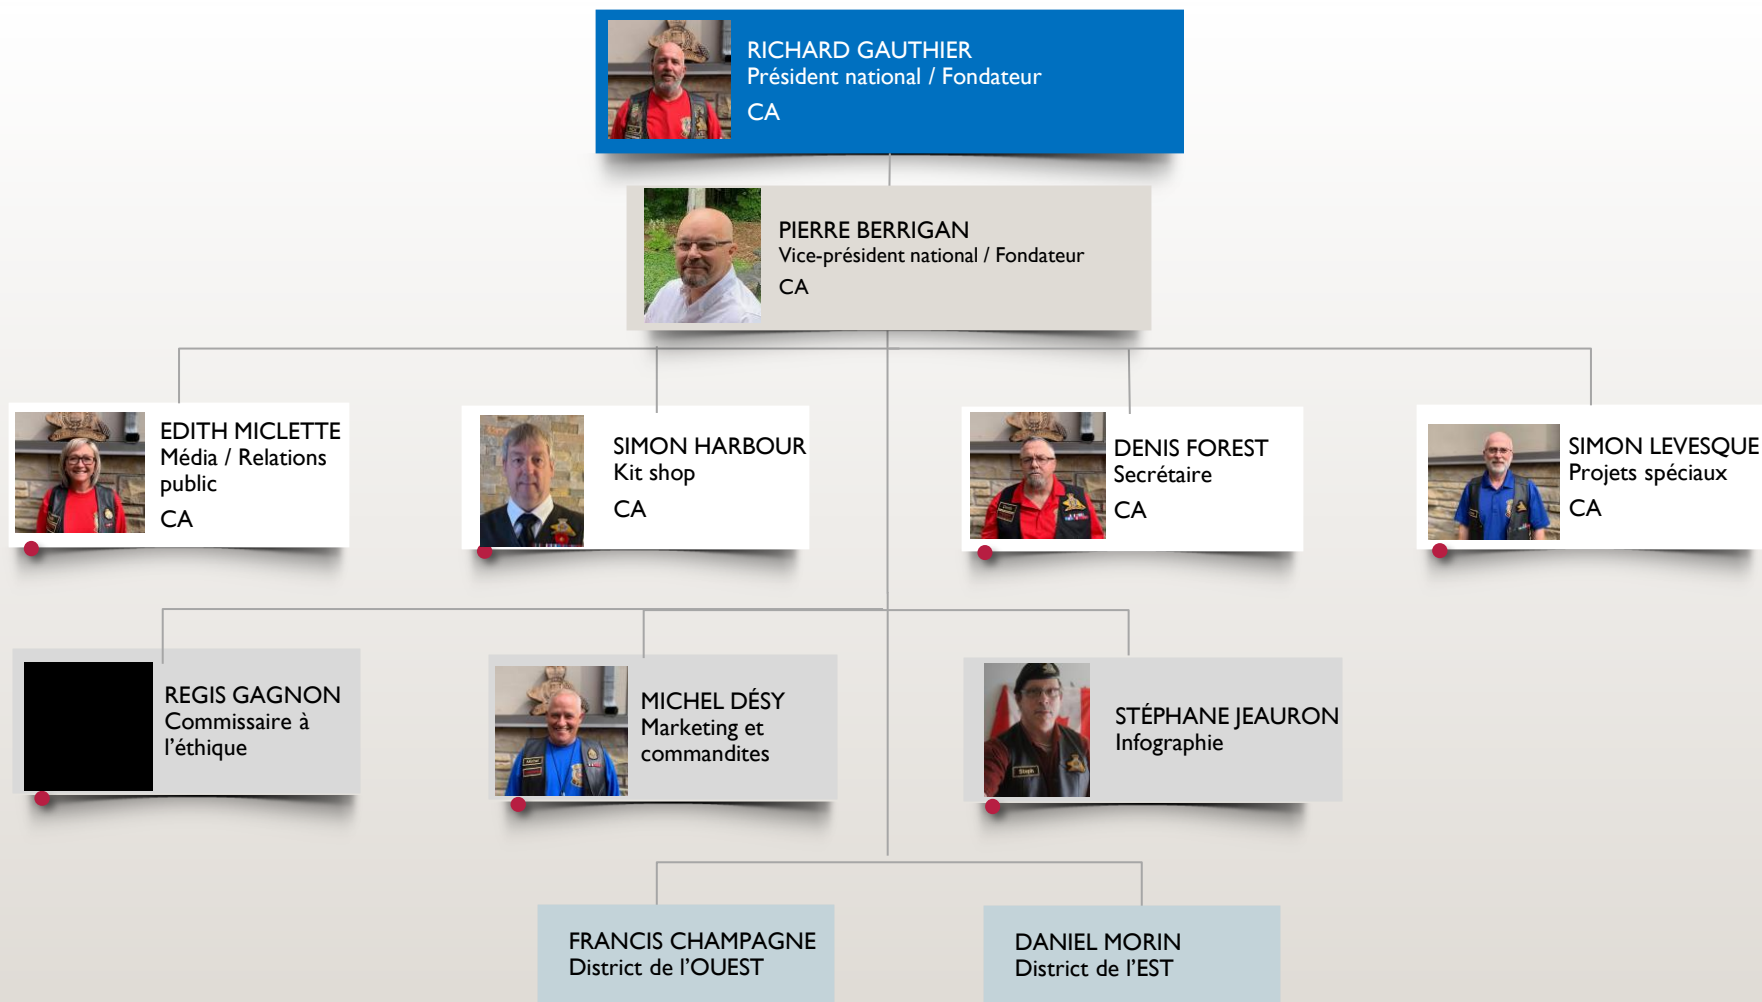

# Conseil d'administration

ORGANIGRAMME DES ADMINISTRATEURS DU REGROUPEMENT

# District de l'EST

REGROUPEMENT DE SECTIONS PAR DISTRICT

LES PRÉSIDENTS DE SECTIONS FONT PARTIE DU COMITÉ NATIONAL

**DANIEL MORIN**  
District de l'EST

**DANIEL MORIN**  
Président section  
Flers-Courcelette  
Grande région de Québec

**PATRICE BRAULT**  
Président section  
Apeldoorn  
Saguenay / Lac St-Jean

**MARCO ST-PIERRE**  
Président section  
Sicile 1943  
Bas St-Laurent

**TERRY BOUDREAU**  
Président section  
Passchendaele  
Allemagne

# District de l'OUEST

REGROUPEMENT DE SECTIONS PAR DISTRICT

LES PRÉSIDENTS DE SECTIONS FONT PARTIE DU COMITÉ NATIONAL

**FRANCIS CHAMPAGNE**  
District de l'OUEST